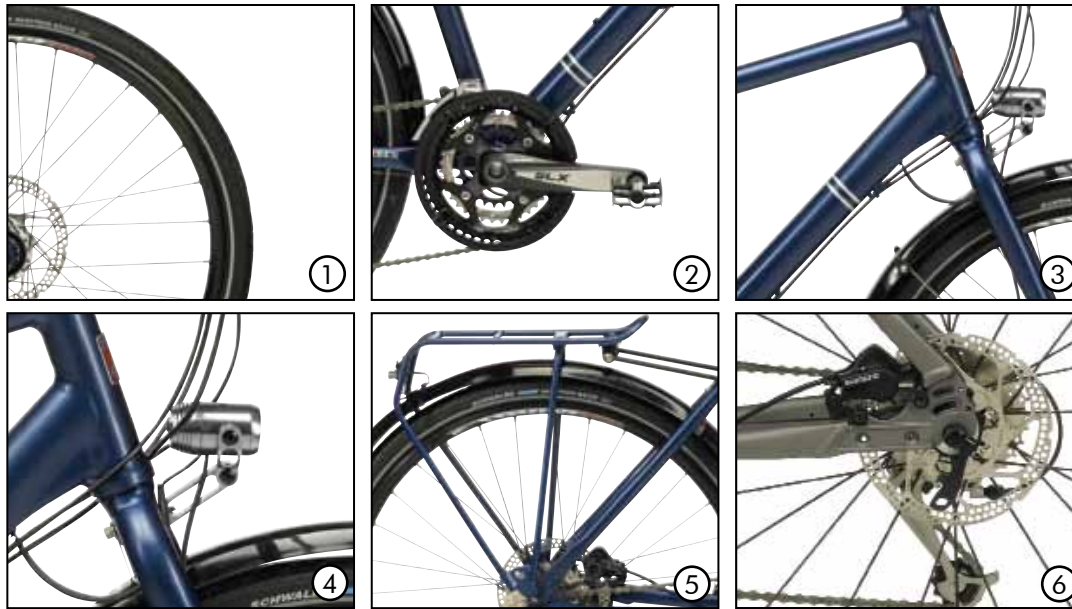

DETAILBESCHREIBUNGEN

	26 Zoll Laufräder	sehr wenig; schnelles Beschleunigen	sehr schnelles Anfahren; mehr Sicherheit im Strassenverkehr
	sportliche Geometrie	sportliche Sitzposition	aerodynamischere Sitzposition für höhere Geschwindigkeit; agiles Fahrverhalten
	komplette Shimano Ausstattung	wartungsarm und zuverlässig	langfristig niedrigere Kosten; hohe Zuverlässigkeit
	hydraulische Scheibenbremsen von Shimano	besseres Bremsverhalten vor allem bei Nässe; kein Felgenverschleiss	mehr Sicherheit; bessere Dosierbarkeit; definierter Druckpunkt
1	Schwalbe Marathon Racer 26x1.5 mit Race Guard Pannenschutz	leichtes Profil; 1.5 Zoll Reifenbreite	besserer Grip; Dynamik pur; mehr Comfort
2	3fach Kurbel	3fach Kettenblatt 48x36x26	leichte Übersetzung vor allem gut bei Gepäcktransport; leichteres Anfahren auch bei Steigungen
3	keine Kabelführung am Oberrohr und angepasstes Steuerrohr an die starre Gabel	keine Geometrieänderung; der Rahmen baut vorne nicht auf; Kabelführung nur am Unterrohr	optimale Fahreigenschaften; sauberes Design
4	Supernova Beleuchtung	hellster Nabendynamoscheinwerfer der Welt mit 60Lux	hervorragende Sicht; mehr Sicherheit
5	Racktime Gepäckträger	Racktime Light It Gepäckträger in Rahmenfarbe und mit Federklappe	maximale Zuladung von 25kg
6	Ausfallende	Ausfallende mit integrierter Aufnahme für einen Seitenständer	direkte Verbindung mit dem Rahmen