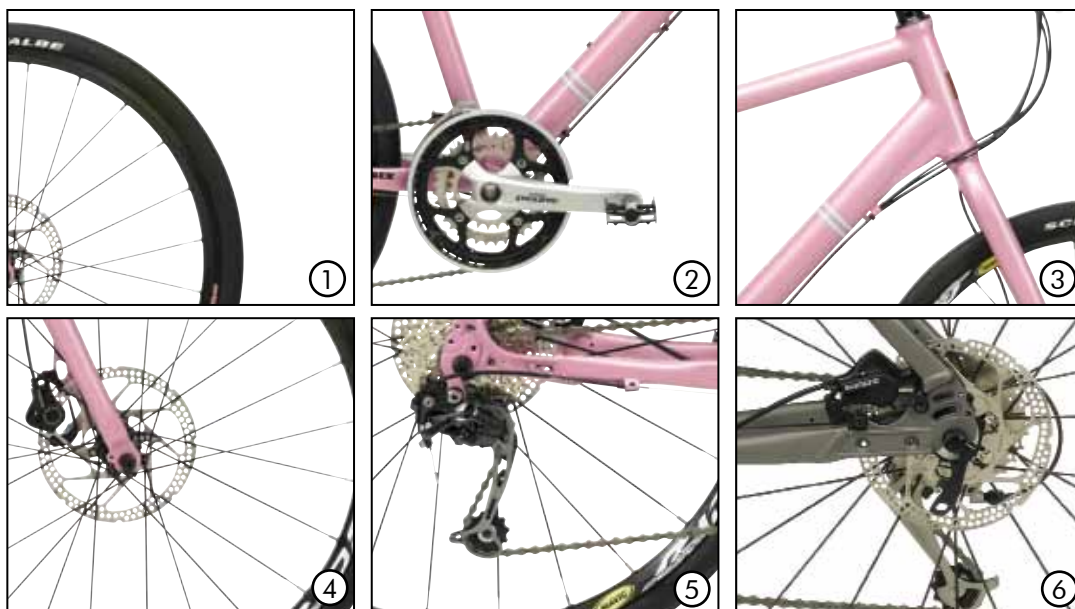

**EROBERE DEN STADTJUNGLE!**

Ein Velo das einfach nur Spass macht, das schnell und sicher in der Stadt vorankommt. Seine Wendigkeit hilft gerade im Stadtjungle Das geringe Gesamtgewicht, die schmale Bereifung und das grosse Kettenblatt sorgen für eine schnelle Beschleunigen an jeder Ampel. Die Hydraulische Scheibenbremse gibt mehr Sicherheit, gerade bei nasser Fahrbahn. Daneben verfügt Sie über eine bessere Dosierung der Bremskraft und einen klaren Druckpunkt. Vor allem für Vielfahrer geeignet, da es sehr zuverlässig und wartungsarm ist.

<b>Preis SFR</b>	<b>1.199,00</b>	<b>1.599,00</b>	<b>1.799,00</b>	<b>1.899,00</b>
------------------	-----------------	-----------------	-----------------	-----------------

**DETAILBESCHREIBUNGEN**

	26 Zoll Laufräder	sehr wenig; schnelles Beschleunigen	sehr schnelles Anfahren; mehr Sicherheit im Strassenverkehr
	sportliche Geometrie	sportliche Sitzposition	aerodynamischere Sitzposition für höhere Geschwindigkeit; agiles Fahrverhalten
1	Schwalbe Kojak 1.35 mit Race Guard Pannenschutz	schmale Slickbereifung; sehr leicht mit 295 Gramm	hohe Beschleunigung; schneller an das Ziel
2	Shimano Compact Kurbelgarnitur ab SLX Modell	geringes Gewicht; sportliche Übersetzung	hohe Beschleunigung; höhere Endgeschwindigkeit
3	keine Kabelführung am Oberrohr und angepasstes Steuerrohr an die starre Gabel	keine Geometrieveränderung; der Rahmen baut vorne nicht auf; Kabelführung nur am Unterrohr	optimale Fahreigenschaften; sauberes Design
4	hydraulische Scheibenbremsen von Shimano	besseres Bremsverhalten vor allem bei Nässe; kein Felgenverschleiss	mehr Sicherheit; bessere Dosier- barkeit; definierter Druckpunkt
5	komplette Shimano Ausstattung	wartungsarm und zuverlässig	langfristig niedrigere Kosten; hohe Zuverlässigkeit
6	Ausfallende mit integrierter Aufnahme für einen Seitenständer	direkte Verbindung mit dem Rahmen	bessere Haltbarkeit und schönere Optik